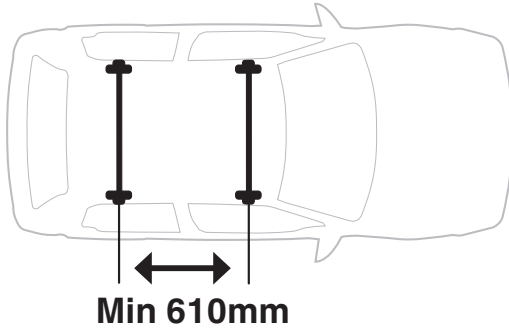

SUP TAXI 810

➤ **Instructions**

810000
C.20170215
501-7657-04

10

x4

x2

x2

One Key System
544, 596
588, 452