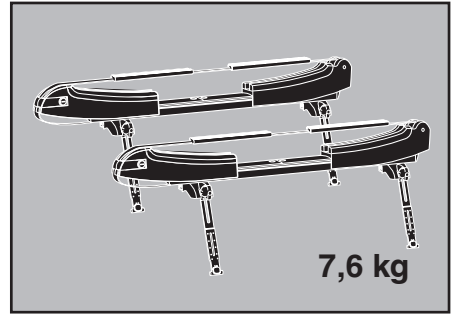

SUP TAXI 810

➤ **Instructions**

810000
C.20170215
501-7657-04

10

x4

x2

x2

One Key System
544, 596
588, 452